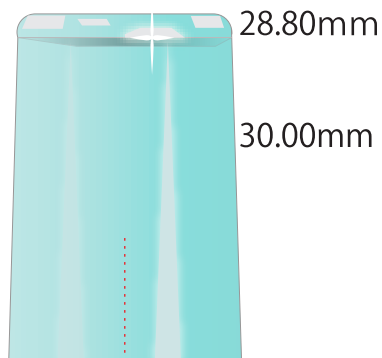

アウター 24mmエッセンスポンプ規格図

キャップはPETEで
透明です

アウター 24mm容器用