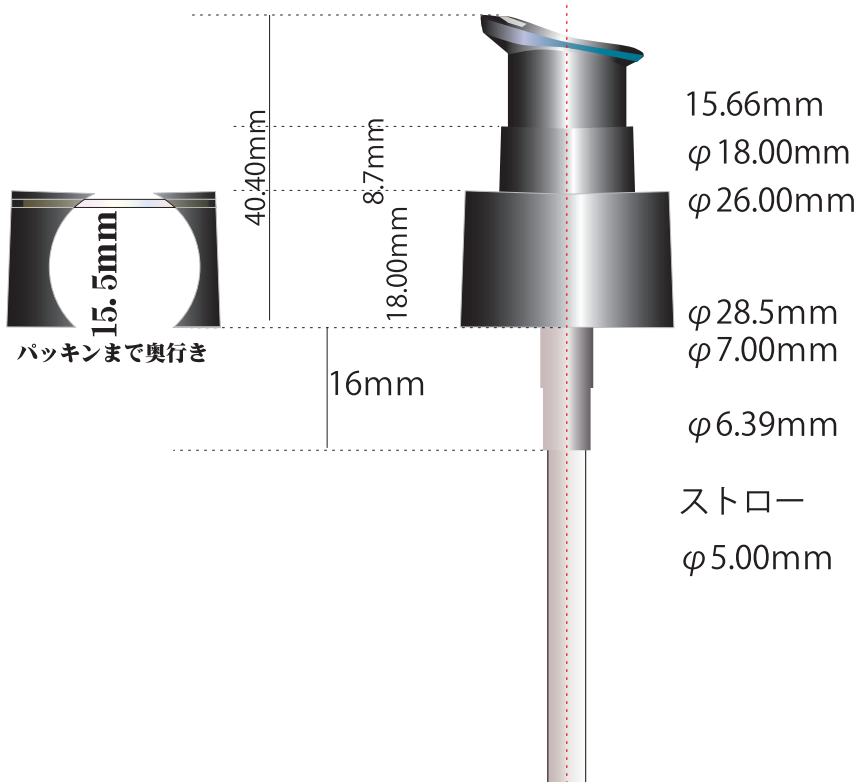

アウター 24mmエッセンスポンプ規格図

キャップはPETEで
透明です

アウター 24mm容器用