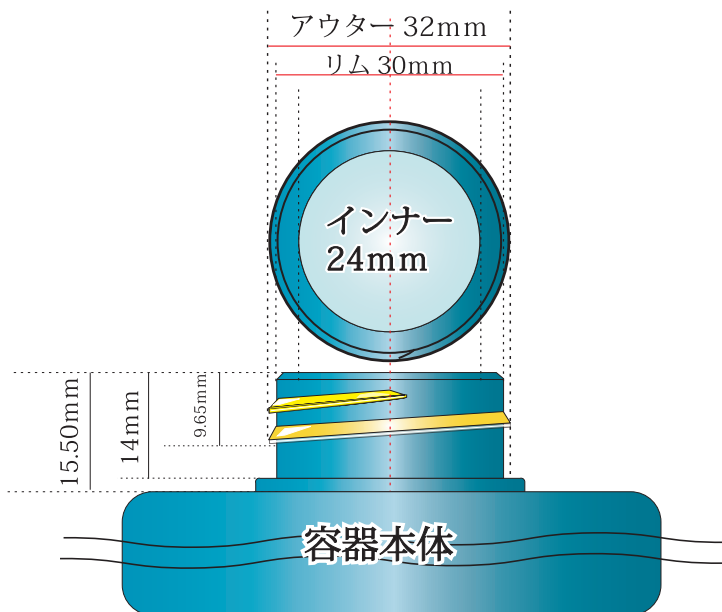

# アウターφ32mm容器規格図

アウター 32mm  
インナー 24mm

ねじ山は富士山