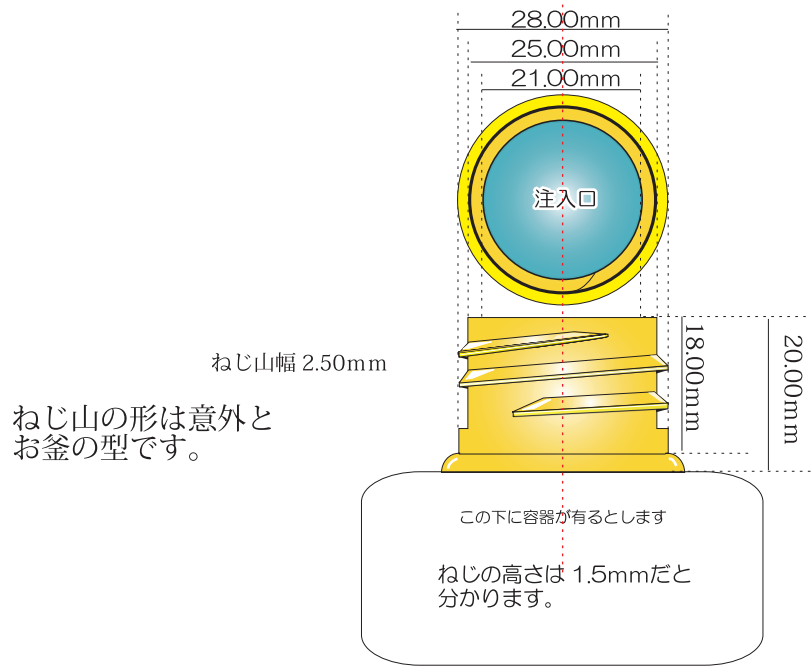

φ28mmPETE 容器 リブ規格

アウター 28mm (27.5mm実測)

インナー 21.60mm