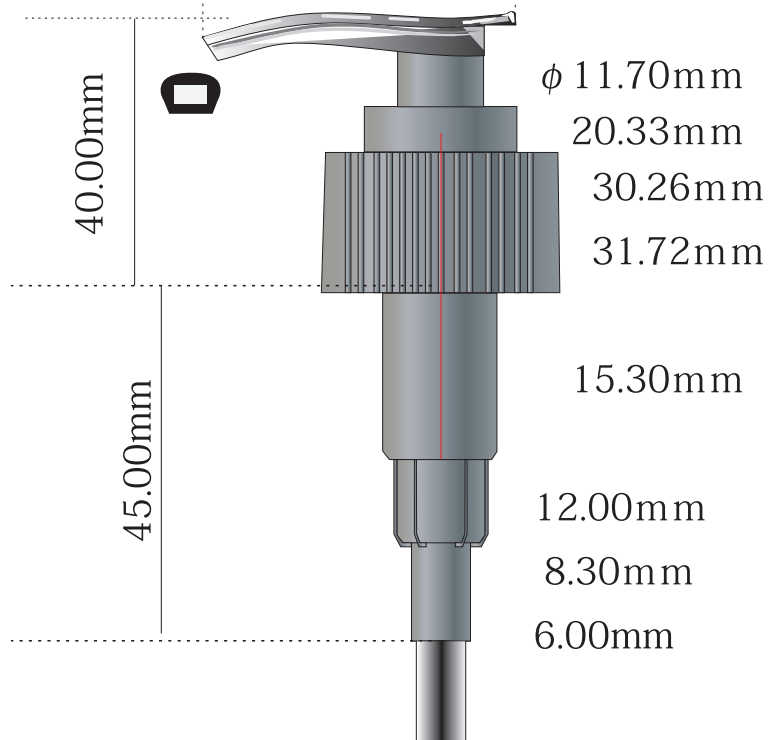

# φ 28 mm DP ポンプ

4.28mmX2.36mm

射出口

42mm

作図は黒モデル

アウター 28mm

インナー 21mm用