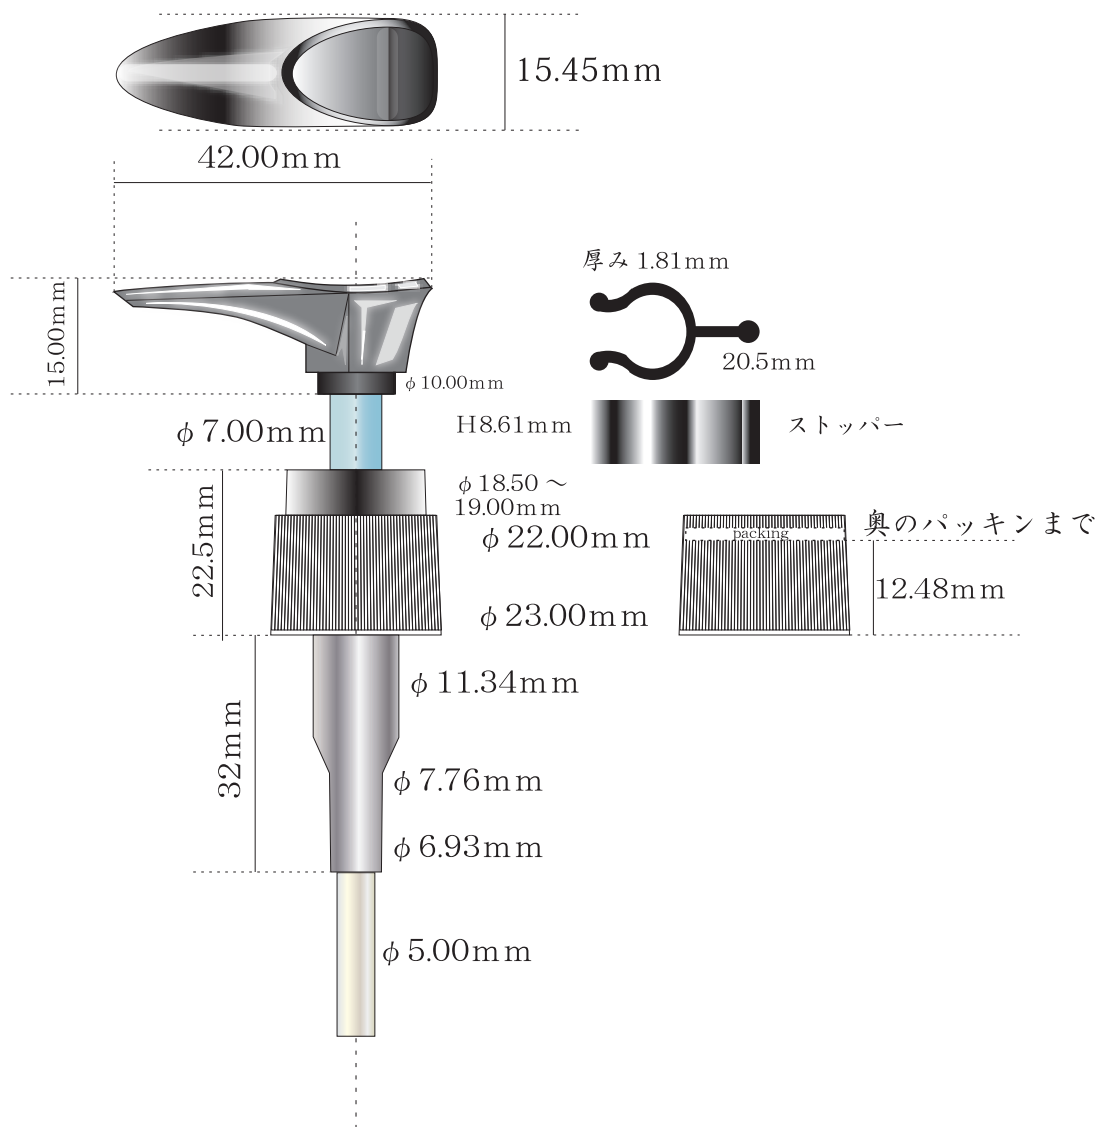

20mm用くちばし型ポンプ

アウター 20mm

インナー 14mm