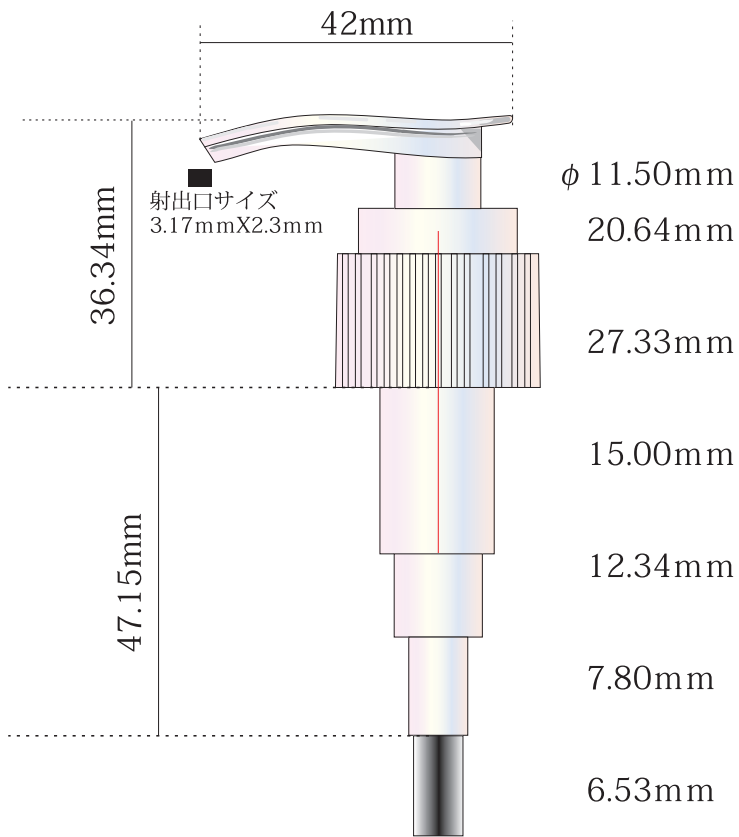

φ 24mmDP ポンプ

3.29mmX2.28mm

射出口

アウターφ24mm
インナーφ18mm